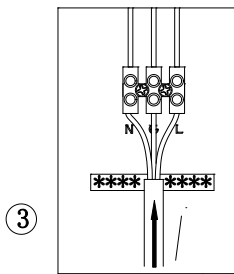

955AXEL3008W

220V ~/50Hz